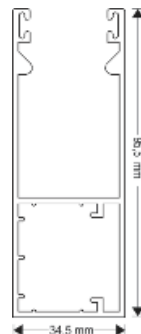

ΚΑΝΑΛΙ ΑΛΟΥΜΙΝΙΟΥ ΓΙΑ ΚΟΥΤΙ 250X250

ΚΑΙ ΦΥΛΛΑΡΑΚΙ 9X39, 9X40, 9X45, 8X30, 8X48 & 12X52

ALUMINIUM GUIDE FOR BOX 250X250
AND SLATS 9X39, 9X40, 9X45, 8X30, 8X48 & 12X52
ΚΩΔΙΚΟΣ / CODE
KAK - 945
ΒΑΡΟΣ ΑΝΑ ΜΕΤΡΟ / WEIGHT PER METER: 0,80 kg⁽³⁾

CAN BE COMBINED WITH THE BOXES ΚΚΚ-250 AND ΚΚΚ-320 AND WITH THE FOLLOWING SLATS: ALUMINIUM PROFILE ΡΡΟ-355

ΚΑΝΑΛΙ ΓΚΑΡΑΖΟΠΟΡΤΑΣ ΓΙΑ ΦΥΛΛΑΡΑΚΙ 19X77
ALUMINIUM GARAGE DOOR GUIDE FOR SLATS 19X77
ΚΩΔΙΚΟΣ / CODE
KAK - 977
ΒΑΡΟΣ ΑΝΑ ΜΕΤΡΟ / WEIGHT PER METER: 1,55 kg⁽³⁾

ΕΤΟΙΜΟΠΑΡΑΔΟΤΑ / IN STOCK

 ΧΡΩΜΑΤΑ / COLORS⁽¹⁾

 ΜΗΚΗ / LENGTHS⁽²⁾

RAL 9010

6,50 m & 6,00 m & 5,50 m & 5,00 m & 4,60 m

UNPAINTED

6,50 m & 6,00 m & 5,50 m & 5,00 m & 4,60 m

ΣΥΝΕΡΓΑΖΕΤΑΙ ΜΕ ΤΟ ΚΟΥΤΙ ΚΚΚ-320

ΚΑΙ ΜΕ ΤΑ ΦΥΛΛΑΡΑΚΙΑ: ΠΡΟΦΙΛ ΑΛΟΥΜΙΝΙΟΥ ΡΡΟ-977 ΚΑΙ ΑΛΟΥΜΙΝΙΟΥ-ΠΟΛΥΟΥΡΕΘΑΝΗΣ 9**-977

CAN BE COMBINED WITH THE BOX ΚΚΚ-320 AND WITH THE FOLLOWING SLATS: ALUMINIUM PROFILE ΡΡΟ-977 AND ALUMINIUM POLYURETHANE 9**-977