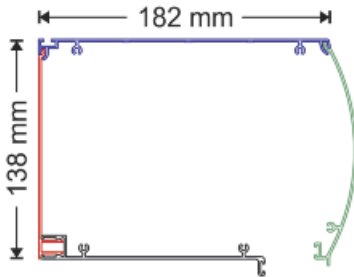

**ΚΟΥΤΙ ΑΛΟΥΜΙΝΙΟΥ ΕΠΙΚΑΘΗΜΕΝΟ  
ΠΟΜΠΕ 138x182  
ALUMINIUM BOX OVAL 138x182**

ΧΥΤΑ ΠΛΑΪΝΑ / CAST END CAPS  
ΚΩΔΙΚΟΣ / CODE: **ZE0 - 138**

ΠΛΑΣΤΙΚΑ ΔΙΑΧΩΡΙΣΤΙΚΑ / PLASTIC SAFETY PLATES  
ΚΩΔΙΚΟΣ / CODE: **XEO - 138**

ΚΩΔΙΚΟΣ / CODE

**KEO-138**

**ΤΕΧΝΙΚΑ ΧΑΡΑΚΤΗΡΙΣΤΙΚΑ /  
TECHNICAL DATA**

- ΥΨΟΣ ΚΟΥΤΙΟΥ	/ BOX HEIGHT	138 mm
- ΠΛΑΤΟΣ ΚΟΥΤΙΟΥ	/ BOX WIDTH	182 mm
- ΒΑΡΟΣ /m	/ BOX WEIGHT /m <sup>(1)</sup>	3.00 kg/m
- ΜΗΚΟΣ ΠΑΡΑΓΩΓΗΣ	/ PRODUCTION LENGTH <sup>(2)</sup>	5,50 m

**ΜΕΓΙΣΤΟ ΥΨΟΣ ΡΟΛΟΥ / MAXIMUM HEIGHT OF ROLLING SHUTTER**

Τύπος Φύλλου / Type of slat <sup>(3)</sup>	Αλουμινίου Πολυουρεθάνης / Aluminium Polyurethane 9x39 (9**-939)	Αλουμινίου Πολυουρεθάνης / Aluminium Polyurethane 9x43 (9**-943)	Προφίλ Αλουμινίου / Aluminium Profiles 9x40 (PPO-940)	Προφίλ Αλουμινίου / Aluminium Profiles 9x45 (PPO-945)	Προφίλ Αλουμινίου Διπλής Όψης / Aluminium Profiles Double Face 8x30 (PIO-830)	Προφίλ Αλουμινίου / Aluminium Profiles 12x52 (PPO-252)
Μέγιστο συνολικό ύψος με άξονα Φ40 / Maximum height with tube Φ40	1.65 m	1.50 m	-	-	-	-
Μέγιστο συνολικό ύψος με άξονα Φ60 Maximum height with tube Φ60	1.50 m	1.32 m	1.32 m	0.80 m	0.85 m	1.05 m