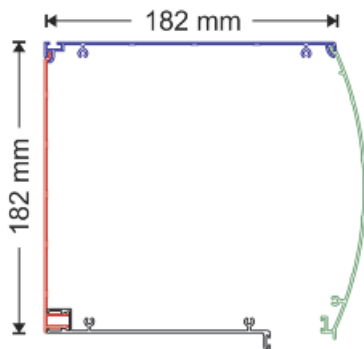

**ΚΟΥΤΙ ΑΛΟΥΜΙΝΙΟΥ ΕΠΙΚΑΘΗΜΕΝΟ  
ΠΟΜΠΕ 182x182  
ALUMINIUM BOX OVAL 182x182**

ΧΥΤΑ ΠΛΑΪΝΑ / CAST END CAPS  
ΚΩΔΙΚΟΣ / CODE: **ΖΕΟ - 182**

ΠΛΑΣΤΙΚΑ ΔΙΑΧΩΡΙΣΤΙΚΑ / PLASTIC SAFETY PLATES  
ΚΩΔΙΚΟΣ / CODE: **ΧΕΟ - 182**

ΚΩΔΙΚΟΣ / CODE

**ΚΕΟ-182**

**ΤΕΧΝΙΚΑ ΧΑΡΑΚΤΗΡΙΣΤΙΚΑ /  
TECHNICAL DATA**

- ΥΨΟΣ ΚΟΥΤΙΟΥ	/ BOX HEIGHT	182 mm
- ΠΛΑΤΟΣ ΚΟΥΤΙΟΥ	/ BOX WIDTH	182 mm
- ΒΑΡΟΣ /m	/ BOX WEIGHT /m <sup>(1)</sup>	3.50 kg/m
- ΜΗΚΟΣ ΠΑΡΑΓΩΓΗΣ	/ PRODUCTION LENGTH <sup>(2)</sup>	5,50 m

**ΜΕΓΙΣΤΟ ΥΨΟΣ ΡΟΛΟΥ / MAXIMUM HEIGHT OF ROLLING SHUTTER**

Τύπος Φύλλου / Type of slat <sup>(3)</sup>	Αλουμινίου Πολυουρεθάνης / Aluminium Polyurethane 9x39 (9**-.939)	Αλουμινίου Πολυουρεθάνης / Aluminium Polyurethane 9x43 (9**-.943)	Προφίλ Αλουμινίου / Aluminium Profiles 9x40 (PPO-940)	Προφίλ Αλουμινίου / Aluminium Profiles 9x45 (PPO-945)	Προφίλ Αλουμινίου Διπλής Όψης / Aluminium Profiles Double Face 8x30 (PIO-830)	Προφίλ Αλουμινίου Διπλής Όψης / Aluminium Profiles Double Face 8x48 (PIO-848)	Προφίλ Αλουμινίου / Aluminium Profiles 12x52 (PPO-252)
Μέγιστο συνολικό ύψος με άξονα Φ40 / Maximum height with tube Φ40	2.85 m	2.85 m	-	-	-	-	-
Μέγιστο συνολικό ύψος με άξονα Φ60 Maximum height with tube Φ60	2.80 m	2.60 m	2.55 m	1.90 m	1.75 m	1.45 m	2.05 m