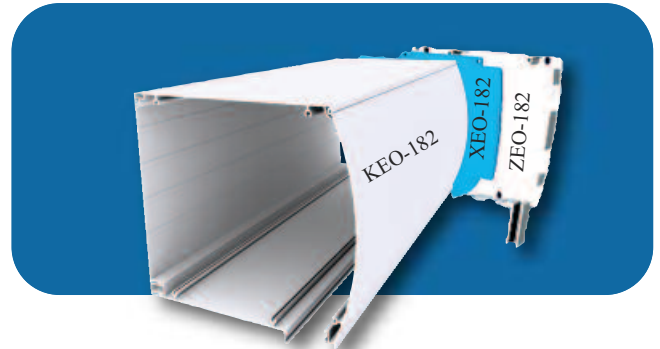

**ΚΟΥΤΙ ΑΛΟΥΜΙΝΙΟΥ ΕΠΙΚΑΘΗΜΕΝΟ  
ΠΟΜΠΕ 182x182  
ALUMINIUM BOX OVAL 182x182**

ΧΥΤΑ ΠΛΑΪΝΑ / CAST END CAPS  
ΚΩΔΙΚΟΣ / CODE: **ΖΕΟ - 182**

ΠΛΑΣΤΙΚΑ ΔΙΑΧΩΡΙΣΤΙΚΑ / PLASTIC SAFETY PLATES  
ΚΩΔΙΚΟΣ / CODE: **ΧΕΟ - 182**

ΚΩΔΙΚΟΣ / CODE

**ΚΕΟ-182**

**ΤΕΧΝΙΚΑ ΧΑΡΑΚΤΗΡΙΣΤΙΚΑ /  
TECHNICAL DATA**

- ΥΨΟΣ ΚΟΥΤΙΟΥ	/ BOX HEIGHT	182 mm
- ΠΛΑΤΟΣ ΚΟΥΤΙΟΥ	/ BOX WIDTH	182 mm
- ΒΑΡΟΣ /m	/ BOX WEIGHT /m <sup>(1)</sup>	3.50 kg/m
- ΜΗΚΟΣ ΠΑΡΑΓΩΓΗΣ	/ PRODUCTION LENGTH <sup>(2)</sup>	5,50 m

**ΜΕΓΙΣΤΟ ΥΨΟΣ ΡΟΛΟΥ / MAXIMUM HEIGHT OF ROLLING SHUTTER**

Τύπος Φύλλου / Type of slat <sup>(3)</sup>	Αλουμινίου Πολυουρεθάνης / Aluminium Polyurethane 9x39 (9**-.939)	Αλουμινίου Πολυουρεθάνης / Aluminium Polyurethane 9x43 (9**-.943)	Προφίλ Αλουμινίου / Aluminium Profiles 9x40 (PPO-940)	Προφίλ Αλουμινίου / Aluminium Profiles 9x45 (PPO-945)	Προφίλ Αλουμινίου Διπλής Όψης / Aluminium Profiles Double Face 8x30 (PIO-830)	Προφίλ Αλουμινίου Διπλής Όψης / Aluminium Profiles Double Face 8x48 (PIO-848)	Προφίλ Αλουμινίου / Aluminium Profiles 12x52 (PPO-252)
Μέγιστο συνολικό ύψος με άξονα Φ40 / Maximum height with tube Φ40	2.85 m	2.85 m	-	-	-	-	-
Μέγιστο συνολικό ύψος με άξονα Φ60 Maximum height with tube Φ60	2.80 m	2.60 m	2.55 m	1.90 m	1.75 m	1.45 m	2.05 m