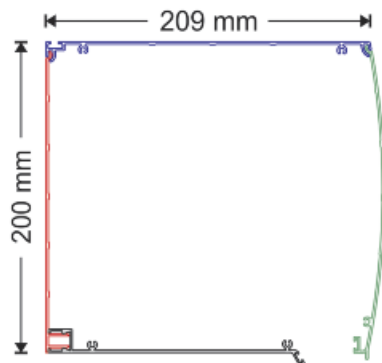

**ΚΟΥΤΙ ΑΛΟΥΜΙΝΙΟΥ ΕΠΙΚΑΘΗΜΕΝΟ  
ΠΟΜΠΕ 200x209  
ALUMINIUM BOX OVAL 200x209**

ΧΥΤΑ ΠΛΑΪΝΑ / CAST END CAPS  
ΚΩΔΙΚΟΣ / CODE: **ZEO - 200**

ΠΛΑΣΤΙΚΑ ΔΙΑΧΩΡΙΣΤΙΚΑ / PLASTIC SAFETY PLATES  
ΚΩΔΙΚΟΣ / CODE: **XEO - 200**

ΚΩΔΙΚΟΣ / CODE

**KEO-200**

**ΤΕΧΝΙΚΑ ΧΑΡΑΚΤΗΡΙΣΤΙΚΑ /  
TECHNICAL DATA**

- ΥΨΟΣ ΚΟΥΤΙΟΥ / BOX HEIGHT	200 mm
- ΠΛΑΤΟΣ ΚΟΥΤΙΟΥ / BOX WIDTH	209 mm
- ΒΑΡΟΣ /m / BOX WEIGHT /m <sup>(1)</sup>	4.10 kg/m
- ΜΗΚΟΣ ΠΑΡΑΓΩΓΗΣ / PRODUCTION LENGTH <sup>(2)</sup>	5,50 m

**ΜΕΓΙΣΤΟ ΥΨΟΣ ΡΟΛΟΥ / MAXIMUM HEIGHT OF ROLLING SHUTTER**

Τύπος Φύλλου / Type of slat <sup>(3)</sup>	Αλουμινίου Πολυουρεθάνης / Aluminium Polyurethane 9x39 (9**-939)	Αλουμινίου Πολυουρεθάνης / Aluminium Polyurethane 9x43 (9**-943)	Προφίλ Αλουμινίου / Aluminium Profiles 9x40 (PPO-940)	Προφίλ Αλουμινίου / Aluminium Profiles 9x45 (PPO-945)	Προφίλ Αλουμινίου Διπλής Όψης / Aluminium Profiles Double Face 8x30 (PIO-830)	Προφίλ Αλουμινίου Διπλής Όψης / Aluminium Profiles Double Face 8x48 (PIO-848)	Προφίλ Αλουμινίου / Aluminium Profiles 12x52 (PPO-252)
Μέγιστο συνολικό ύψος με άξονα Φ40 / Maximum height with tube Φ40	> 3.00 m	> 3.00 m	-	-	-	-	-
Μέγιστο συνολικό ύψος με άξονα Φ60 Maximum height with tube Φ60	> 3.00 m	> 3.00 m	2.80 m	2.30 m	2.40 m	1.95 m	2.80 m