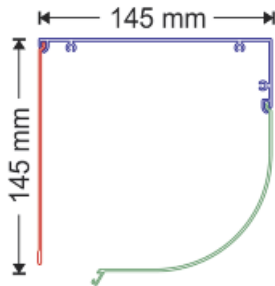

ΤΕΧΝΙΚΑ ΧΑΡΑΚΤΗΡΙΣΤΙΚΑ / TECHNICAL DATA

- ΥΨΟΣ ΚΟΥΤΙΟΥ / BOX HEIGHT	145 mm
- ΠΛΑΤΟΣ ΚΟΥΤΙΟΥ / BOX WIDTH	145 mm
- ΒΑΡΟΣ /m / BOX WEIGHT /m ⁽¹⁾	2.15 kg/m
- ΜΗΚΟΣ ΠΑΡΑΓΩΓΗΣ / PRODUCTION LENGTH ⁽²⁾	6,00 m

ΜΕΓΙΣΤΟ ΥΨΟΣ ΡΟΛΟΥ / MAXIMUM HEIGHT OF ROLLING SHUTTER

Τύπος Φύλλου / Type of slat ⁽³⁾	Αλουμινίου Πολυουρεθάνης / Aluminium Polyurethane 9x39 (9**-*939)	Αλουμινίου Πολυουρεθάνης / Aluminium Polyurethane 9x43 (9**-*943)	Προφίλ Αλουμινίου / Aluminium Profiles 9x40 (PPO-940)	Προφίλ Αλουμινίου / Aluminium Profiles 9x45 (PPO-945)	Προφίλ Αλουμινίου Διπλής Όψης / Aluminium Profiles Double Face 8x30 (PIO-830)	Προφίλ Αλουμινίου / Aluminium Profiles 12x52 (PPO-252)
Μέγιστο συνολικό ύψος με άξονα Φ40 / Maximum height with tube Φ40	1.85 m	1.70 m	-	-	-	-
Μέγιστο συνολικό ύψος με άξονα Φ60 / Maximum height with tube Φ60	1.80 m	1.40 m	1.32 m	0.85 m	1.05 m	1.15 m