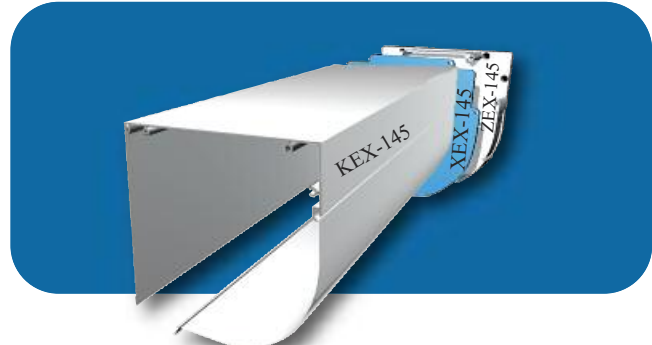

ΚΟΥΤΙ ΑΛΟΥΜΙΝΙΟΥ ΟΒΑΛ ΕΞΩΤΕΡΙΚΟ 145x145

ΚΩΔΙΚΟΣ / CODE

KEX-145
ALUMINIUM BOX OVAL EXTERNAL 145x145

ΧΥΤΑ ΠΛΑΪΝΑ / CAST END CAPS

 ΚΩΔΙΚΟΣ / CODE: **ZEX - 145**

ΠΛΑΣΤΙΚΑ ΔΙΑΧΩΡΙΣΤΙΚΑ / PLASTIC SAFETY PLATES

 ΚΩΔΙΚΟΣ / CODE: **XEX - 145**

ΤΕΧΝΙΚΑ ΧΑΡΑΚΤΗΡΙΣΤΙΚΑ / TECHNICAL DATA

- ΥΨΟΣ ΚΟΥΤΙΟΥ / BOX HEIGHT	145 mm
- ΠΛΑΤΟΣ ΚΟΥΤΙΟΥ / BOX WIDTH	145 mm
- ΒΑΡΟΣ /m / BOX WEIGHT /m ⁽¹⁾	2.15 kg/m
- ΜΗΚΟΣ ΠΑΡΑΓΩΓΗΣ / PRODUCTION LENGTH ⁽²⁾	6,00 m

ΜΕΓΙΣΤΟ ΥΨΟΣ ΡΟΛΟΥ / MAXIMUM HEIGHT OF ROLLING SHUTTER