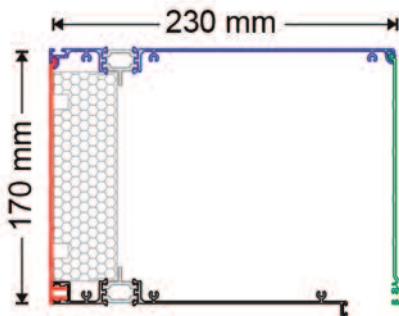

**ΚΟΥΤΙ ΑΛΟΥΜΙΝΙΟΥ ΕΠΙΚΑΘΗΜΕΝΟ  
ΙΣΙΟ ΜΕ ΘΕΡΜΟΔΙΑΚΟΠΗ 170x230  
ALUMINIUM BOX THERMO BLOCK 170x230**

ΧΥΤΑ ΠΛΑΪΝΑ / CAST END CAPS  
ΚΩΔΙΚΟΣ / CODE: **ZMA - 170**

ΠΛΑΣΤΙΚΑ ΔΙΑΧΩΡΙΣΤΙΚΑ / PLASTIC SAFETY PLATES  
ΚΩΔΙΚΟΣ / CODE: **XME - 170**

ΚΩΔΙΚΟΣ / CODE

**KMA-170**

**ΤΕΧΝΙΚΑ ΧΑΡΑΚΤΗΡΙΣΤΙΚΑ /  
TECHNICAL DATA**

- ΥΨΟΣ ΚΟΥΤΙΟΥ	/ BOX HEIGHT	170 mm
- ΠΛΑΤΟΣ ΚΟΥΤΙΟΥ	/ BOX WIDTH	230 mm
- ΒΑΡΟΣ /m	/ BOX WEIGHT /m <sup>(1)</sup>	4.50 kg/m
- ΜΗΚΟΣ ΠΑΡΑΓΩΓΗΣ	/ PRODUCTION LENGTH <sup>(2)</sup>	6,00 m

**ΜΕΓΙΣΤΟ ΥΨΟΣ ΡΟΛΟΥ / MAXIMUM HEIGHT OF ROLLING SHUTTER**

Τύπος Φύλλου / Type of slat <sup>(3)</sup>	Αλουμινίου Πολυουρεθάνης / Aluminium Polyurethane 9x39 (9**_939)	Αλουμινίου Πολυουρεθάνης / Aluminium Polyurethane 9x43 (9**_943)	Προφίλ Αλουμινίου / Aluminium Profiles 9x40 (PPO-940)	Προφίλ Αλουμινίου / Aluminium Profiles 9x45 (PPO-945)	Προφίλ Αλουμινίου Διπλής Όψης / Aluminium Profiles Double Face 8x30 (PIO-830)	Προφίλ Αλουμινίου Διπλής Όψης / Aluminium Profiles Double Face 8x48 (PIO-848)	Προφίλ Αλουμινίου / Aluminium Profiles 12x52 (PPO-252)
Μέγιστο συνολικό ύψος με άξονα Φ40 / Maximum height with tube Φ40	2.60 m	2.10 m	-	-	-	-	-
Μέγιστο συνολικό ύψος με άξονα Φ60 Maximum height with tube Φ60	2.35 m	2.00 m	1.85 m	1.45 m	1.40 m	1.15 m	1.70 m