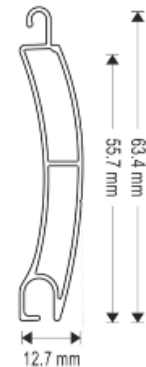

ΦΥΛΛΑΡΑΚΙ ΠΡΟΦΙΛ ΑΛΟΥΜΙΝΙΟΥ 12X52
ALUMINIUM SLAT PROFILE 12X52
ΚΩΔΙΚΟΣ / CODE PPO - 252

 ΒΑΡΟΣ ΑΝΑ ΜΕΤΡΟ / WEIGHT PER METER: 0,34 kg⁽³⁾

ΕΤΟΙΜΟΠΑΡΑΔΟΤΑ / IN STOCK

 ΧΡΩΜΑΤΑ / COLORS⁽¹⁾

 ΜΗΚΗ / LENGTHS⁽²⁾

RAL 9010

6,50 m & 6,00 m & 5,30 m & 4,65 m & 3,70 m

UNPAINTED

6,50 m & 6,00 m & 5,30 m & 4,65 m & 3,70 m

ΣΥΝΕΡΓΑΖΕΤΑΙ ΜΕ ΟΛΑ ΤΑ ΚΟΥΤΙΑ ΚΑΙ ΜΕ ΤΑ ΚΑΝΑΛΙΑ: ΚΑΝ-***, ΚΑΟ-***, ΚΑΚ-945

CAN BE COMBINED WITH ALL BOXES AND WITH THE FOLLOWING GUIDES: ΚΑΝ-***, ΚΑΟ-***, ΚΑΚ-945

ΦΥΛΛΑΡΑΚΙ ΠΡΟΦΙΛ ΑΛΟΥΜΙΝΙΟΥ 13X55
ALUMINIUM SLAT PROFILE 13X55
ΚΩΔΙΚΟΣ / CODE PPO - 355

 ΒΑΡΟΣ ΑΝΑ ΜΕΤΡΟ / WEIGHT PER METER: 0,40 kg⁽³⁾

ΕΤΟΙΜΟΠΑΡΑΔΟΤΑ / IN STOCK

 ΧΡΩΜΑΤΑ / COLORS⁽¹⁾

 ΜΗΚΗ / LENGTHS⁽²⁾

RAL 9010

6,50 m & 6,00 m & 5,30 m & 4,65 m & 3,70 m

UNPAINTED

6,50 m & 6,00 m & 5,30 m & 4,65 m & 3,70 m

ΣΥΝΕΡΓΑΖΕΤΑΙ ΜΕ ΤΑ ΚΟΥΤΙΑ ΚΚΚ-250 & ΚΚΚ-320 ΚΑΙ ΜΕ ΤΟ ΚΑΝΑΛΙ ΚΑΚ-455

CAN BE COMBINED WITH THE BOXES ΚΚΚ-250 & ΚΚΚ-320 AND WITH THE GUIDE ΚΑΚ-455