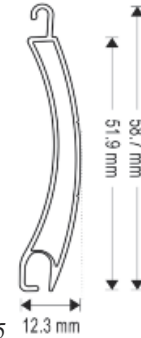

ΦΥΛΛΑΡΑΚΙ ΠΡΟΦΙΛ ΑΛΟΥΜΙΝΙΟΥ 12X52
ALUMINIUM SLAT PROFILE 12X52
ΚΩΔΙΚΟΣ / CODE PPO - 252

 ΒΑΡΟΣ ΑΝΑ ΜΕΤΡΟ / WEIGHT PER METER: 0,34 kg⁽³⁾

ΕΤΟΙΜΟΠΑΡΑΔΟΤΑ / IN STOCK

 ΧΡΩΜΑΤΑ / COLORS⁽¹⁾

 ΜΗΚΗ / LENGTHS⁽²⁾

RAL 9010

6,50 m & 6,00 m & 5,30 m & 4,65 m & 3,70 m

UNPAINTED

6,50 m & 6,00 m & 5,30 m & 4,65 m & 3,70 m

ΣΥΝΕΡΓΑΖΕΤΑΙ ΜΕ ΟΛΑ ΤΑ ΚΟΥΤΙΑ ΚΑΙ ΜΕ ΤΑ ΚΑΝΑΛΙΑ: ΚΑΝ-***, ΚΑΟ-***, ΚΑΚ-945

CAN BE COMBINED WITH ALL BOXES AND WITH THE FOLLOWING GUIDES: ΚΑΝ-***, ΚΑΟ-***, ΚΑΚ-945

ΦΥΛΛΑΡΑΚΙ ΠΡΟΦΙΛ ΑΛΟΥΜΙΝΙΟΥ 13X55
ALUMINIUM SLAT PROFILE 13X55
ΚΩΔΙΚΟΣ / CODE PPO - 355

 ΒΑΡΟΣ ΑΝΑ ΜΕΤΡΟ / WEIGHT PER METER: 0,40 kg⁽³⁾

ΕΤΟΙΜΟΠΑΡΑΔΟΤΑ / IN STOCK

 ΧΡΩΜΑΤΑ / COLORS⁽¹⁾

 ΜΗΚΗ / LENGTHS⁽²⁾

RAL 9010

6,50 m & 6,00 m & 5,30 m & 4,65 m & 3,70 m

UNPAINTED

6,50 m & 6,00 m & 5,30 m & 4,65 m & 3,70 m

ΣΥΝΕΡΓΑΖΕΤΑΙ ΜΕ ΤΑ ΚΟΥΤΙΑ ΚΚΚ-250 & ΚΚΚ-320 ΚΑΙ ΜΕ ΤΟ ΚΑΝΑΛΙ ΚΑΚ-455

CAN BE COMBINED WITH THE BOXES ΚΚΚ-250 & ΚΚΚ-320 AND WITH THE GUIDE ΚΑΚ-455